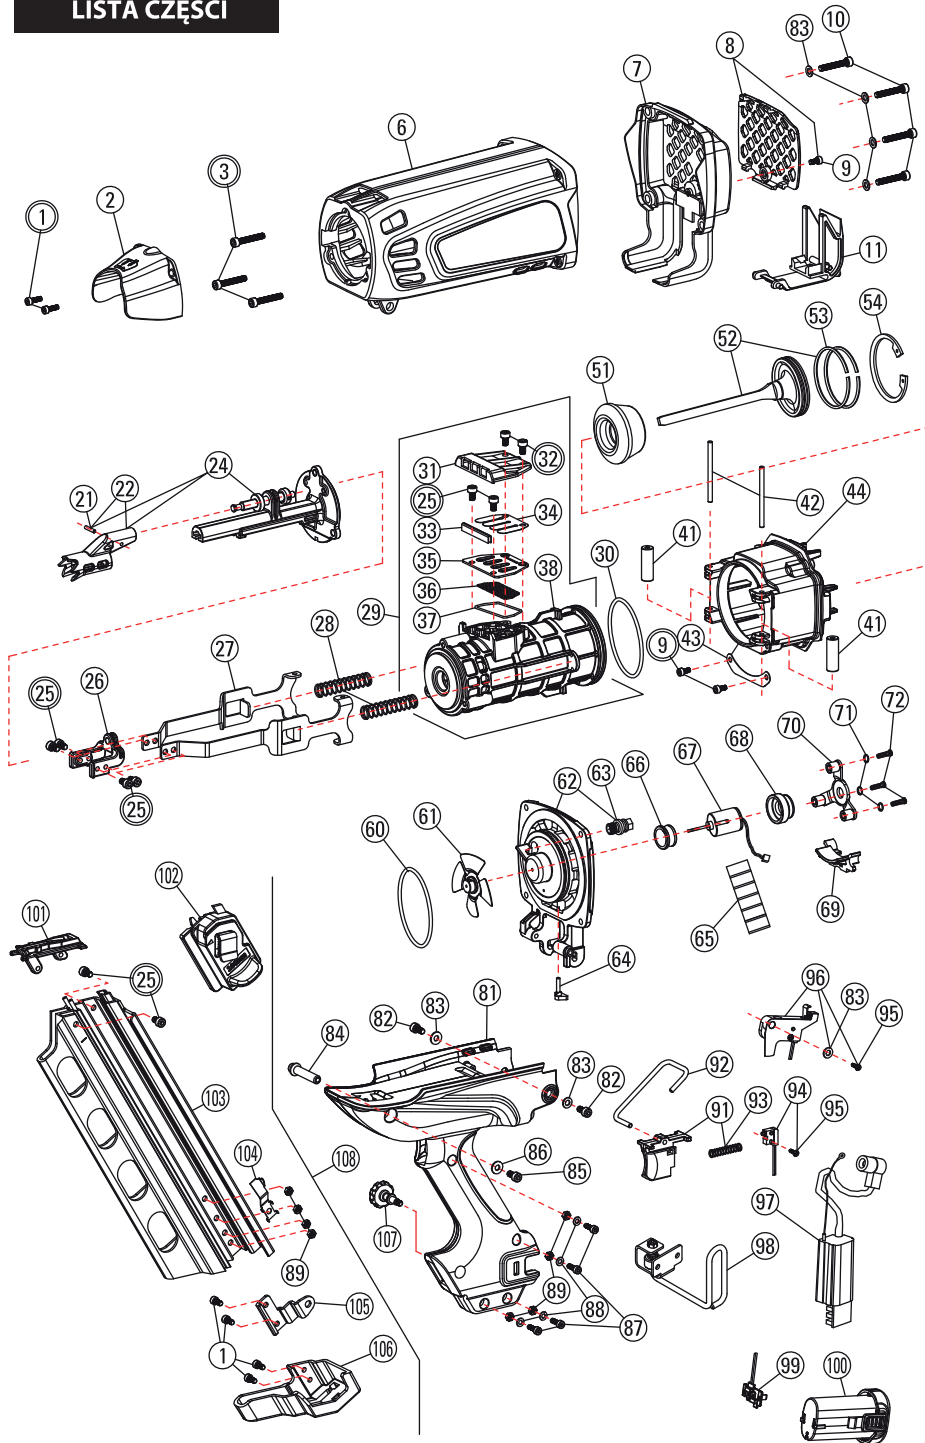

## LISTA CZĘŚCI

## LISTA CZĘŚCI

Poz.	Kod	Opis
1	NB1371	Wkręt z łbem gniazdowym
2	17 006 0	Nasadka
3	NB1040	Wkręt z łbem gniazdowym
6	17 801 0	Obudowa
7	17 802 0	Pokrywa głowicy
8	17 087 0	Filtr
9	NB1160	Wkręt z łbem gniazdowym
10	17 286 0	Wkręt z łbem gniazdowym
11	17 062 0	klapa komory z gazem
21	17 202 0	Kołek sprężyny
22	25 801 0	Sonda
24	25 802 0	Nosek
25	NB4400	Wkręt z łbem gniazdowym
26	17 015 0	Łącznik ramienia
27	17 016 0	Ramię
28	17 026 0	Sprężyna
29	17 805 0	Cylinder
30	17 024 0	Pierścień cylindra
31	17 023 0	Pokrywa zaworu
32	17 214 1	Wkręt z łbem gniazdowym
33	17 018 0	Filtr
34	17 022 0	Stroik
35	17 021 0	Płytką zaworu
36	17 020 0	Płytką perforowaną
37	17 019 0	Uszczelka
38	21 017 0	Korpus cylindra
41	17 031 0	Tuleja gumowa
42	17 032 0	Kołek stalowy
43	17 034 0	Płytką komory
44	17 806 0	Komora
51	17 025 0	Zderzak
52	21 807 0	Tłok
53	21 028 0	Pierścień tłoka
54	17 029 0	Pierścień ustalający
60	17 038 0	Pierścień głowicy
61	NB1620	Zespół łopatek
62	17 808 0	Głowica cylindra
63	NB1650	Świeca zapłonowa
64	17 048 0	Dysza paliwowa
65	NB1670	Tuleja silnika
66	17 042 0	Zderzak silnika