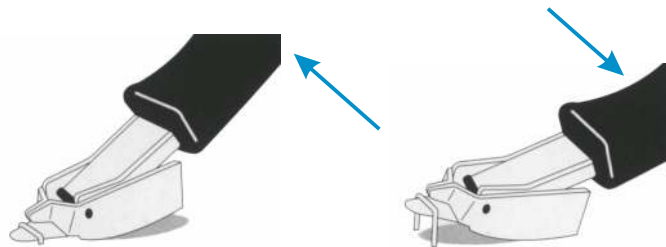

Przyrząd do wyciągania zszywek  
tapicerskich model **R3**

**Technika połączeń - Befestigungstechnik - Fastening systems - Крепежная техника.**

BizeA Sp. z o.o. Tomice, ul. Europejska 4, 05-532 Baniocha k. Warszawy (przy drodze 79, Piaseczno - Góra Kalwaria)