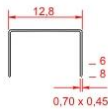

Jolly

Primula 6

Zszywki: 68 jolly
szerokość 6 mm , dł. 4 mm
Głębokość szczęki: 46 mm
ilość zszywek: 150 szt.
waga : 0,25 kg

24

Rapid R1

Zszywki: 24/6 ; 24/8
24/6 - 20 kartek (80g)
24/8 - 30 kartek (80g)
Głębokość szczęki: 55 mm
ilość zszywek: 150 szt.
waga : 0,375 kg

Primula 12

Zszywki: 24/6 ; 24/8
Głębokość szczęki: 56 mm
ilość zszywek: 150 szt.
waga : 0,25 kg

73

Rapid HD31

Zszywki: 73/8 ; 73/10 ; 73/12
73/12 - 70 kartek (80g)
Głębokość szczęki: 65 mm
ilość zszywek: 84 szt.
waga : 0,475 kg

BIZON

24

Jolly

73

13

53

11

380

zszywki BIZON
do zszywaczy cęgowych = biurowych

zszywki BIZON do zszywaczy (tacklerów i młotków)
mechanicznych oraz zszywaczy elektrycznych

Technika połączeń: zszywki, gwoździe, narzędzia pneumatyczne, kleje termotopliwe, akcesoria.

BizeA

BizeA Sp. z o.o. Tomice, ul. Europejska 4, 05-532 Baniocha (przy drodze nr 79, Piaseczno - Góra Kalwaria)
tel. 22 244 17 00 ; fax 22 244 52 77 e-mail: info@bizea.com.pl ; www.bizea.com.pl