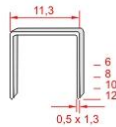

Jolly

Primula 6

Zszywki: 68 jolly
szerokość 6 mm , dł. 4 mm
Głębokość szczęki: 46 mm
ilość zszywek: 150 szt.
waga : 0,25 kg

24

Rapid R1

Zszywki: 24/6 ; 24/8
24/6 - 20 kartek (80g)
24/8 - 30 kartek (80g)
Głębokość szczęki: 55 mm
ilość zszywek: 150 szt.
waga : 0,375 kg

Primula 12

Zszywki: 24/6 ; 24/8
Głębokość szczęki: 56 mm
ilość zszywek: 150 szt.
waga : 0,25 kg

73

Rapid HD31

Zszywki: 73/8 ; 73/10 ; 73/12
73/12 - 70 kartek (80g)
Głębokość szczęki: 65 mm
ilość zszywek: 84 szt.
waga : 0,475 kg

BIZON

24

Jolly

73

13

53

11

380

zszywki BIZON
do zszywaczy cęgowych = biurowych

zszywki BIZON do zszywaczy (tacklerów i młotków)
mechanicznych oraz zszywaczy elektrycznych

Technika połączeń: zszywki, gwoździe, narzędzia pneumatyczne, kleje termotopliwe, akcesoria.

BizeA

BizeA Sp. z o.o. Tomice, ul. Europejska 4, 05-532 Baniocha (przy drodze nr 79, Piaseczno - Góra Kalwaria)
tel. 22 244 17 00 ; fax 22 244 52 77 e-mail: info@bizea.com.pl ; www.bizea.com.pl