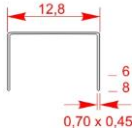

Jolly

Primula 6

Zszywki: 68 jolly
szerokość 6 mm , dł. 4 mm
Głębokość szczęki: 46 mm
ilość zszywek: 150 szt.
waga : 0,25 kg

24

Rapid R1

Zszywki: 24/6 ; 24/8
24/6 - 20 kartek (80g)
24/8 - 30 kartek (80g)
Głębokość szczęki: 55 mm
ilość zszywek: 150 szt.
waga : 0,375 kg

Primula 12

Zszywki: 24/6 ; 24/8
Głębokość szczęki: 56 mm
ilość zszywek: 150 szt.
waga : 0,25 kg

73

Rapid HD31

Zszywki: 73/8 ; 73/10 ; 73/12
73/12 - 70 kartek (80g)
Głębokość szczęki: 65 mm
ilość zszywek: 84 szt.
waga : 0,475 kg