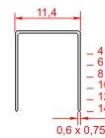

Jolly

Primula 6

Zszywki: 68 jolly
szerokość 6 mm , dł. 4 mm
Głębokość szczęki: 46 mm
ilość zszywek: 150 szt.
waga : 0,25 kg

24

Rapid R1

Zszywki: 24/6 ; 24/8
24/6 - 20 kartek (80g)
24/8 - 30 kartek (80g)
Głębokość szczęki: 55 mm
ilość zszywek: 150 szt.
waga : 0,375 kg

Primula 12

Zszywki: 24/6 ; 24/8
Głębokość szczęki: 56 mm
ilość zszywek: 150 szt.
waga : 0,25 kg

73

Rapid HD31

Zszywki: 73/8 ; 73/10 ; 73/12
73/12 - 70 kartek (80g)
Głębokość szczęki: 65 mm
ilość zszywek: 84 szt.
waga : 0,475 kg

BIZON

24

Jolly

73

13

53

11

380

zszywki BIZON
do zszywaczy cęgowych = biurowych

zszywki BIZON do zszywaczy (tacklerów i młotków)
mechanicznych oraz zszywaczy elektrycznych

Technika połączeń: zszywki, gwoździe, narzędzia pneumatyczne, kleje termotopliwe, akcesoria.

BizeA

BizeA Sp. z o.o. Tomice, ul. Europejska 4, 05-532 Baniocha (przy drodze nr 79, Piaseczno - Góra Kalwaria)
tel. 22 244 17 00 ; fax 22 244 52 77 e-mail: info@bizea.com.pl ; www.bizea.com.pl