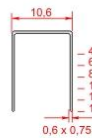

Jolly

Primula 6

Zszywki: 68 jolly
szerokość 6 mm , dł. 4 mm
Głębokość szczęki: 46 mm
ilość zszywek: 150 szt.
waga : 0,25 kg

24

Rapid R1

Zszywki: 24/6 ; 24/8
24/6 - 20 kartek (80g)
24/8 - 30 kartek (80g)
Głębokość szczęki: 55 mm
ilość zszywek: 150 szt.
waga : 0,375 kg

Primula 12

Zszywki: 24/6 ; 24/8
Głębokość szczęki: 56 mm
ilość zszywek: 150 szt.
waga : 0,25 kg

73

Rapid HD31

Zszywki: 73/8 ; 73/10 ; 73/12
73/12 - 70 kartek (80g)
Głębokość szczęki: 65 mm
ilość zszywek: 84 szt.
waga : 0,475 kg

BIZON

24

Jolly

73

13

53

11

380

zszywki BIZON
do zszywaczy cęgowych = biurowych

zszywki BIZON do zszywaczy (tacklerów i młotków)
mechanicznych oraz zszywaczy elektrycznych

Technika połączeń: zszywki, gwoździe, narzędzia pneumatyczne, kleje termotopliwe, akcesoria.

BizeA

BizeA Sp. z o.o. Tomice, ul. Europejska 4, 05-532 Baniocha (przy drodze nr 79, Piaseczno - Góra Kalwaria)
tel. 22 244 17 00 ; fax 22 244 52 77 e-mail: info@bizea.com.pl ; www.bizea.com.pl