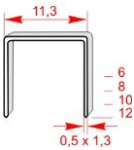

Jolly

Primula 6

Zszywki: 68 jolly
szerokość 6 mm , dł. 4 mm
Głębokość szczęki: 46 mm
ilość zszywek: 150 szt.
waga : 0,25 kg

24

Rapid R1

Zszywki: 24/6 ; 24/8
24/6 - 20 kartek (80g)
24/8 - 30 kartek (80g)
Głębokość szczęki: 55 mm
ilość zszywek: 150 szt.
waga : 0,375 kg

Primula 12

Zszywki: 24/6 ; 24/8
Głębokość szczęki: 56 mm
ilość zszywek: 150 szt.
waga : 0,25 kg

73

Rapid HD31

Zszywki: 73/8 ; 73/10 ; 73/12
73/12 - 70 kartek (80g)
Głębokość szczęki: 65 mm
ilość zszywek: 84 szt.
waga : 0,475 kg