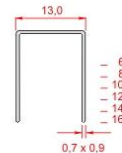

Jolly

Primula 6

Zszywki: 68 jolly
szerokość 6 mm , dł. 4 mm
Głębokość szczęki: 46 mm
ilość zszywek: 150 szt.
waga : 0,25 kg

24

Rapid R1

Zszywki: 24/6 ; 24/8
24/6 - 20 kartek (80g)
24/8 - 30 kartek (80g)
Głębokość szczęki: 55 mm
ilość zszywek: 150 szt.
waga : 0,375 kg

Primula 12

Zszywki: 24/6 ; 24/8
Głębokość szczęki: 56 mm
ilość zszywek: 150 szt.
waga : 0,25 kg

73

Rapid HD31

Zszywki: 73/8 ; 73/10 ; 73/12
73/12 - 70 kartek (80g)
Głębokość szczęki: 65 mm
ilość zszywek: 84 szt.
waga : 0,475 kg

BIZON

24

Jolly

73

13

53

11

380

zszywki BIZON
do zszywaczy cęgowych = biurowych

zszywki BIZON do zszywaczy (tacklerów i młotków)
mechanicznych oraz zszywaczy elektrycznych

Technika połączeń: zszywki, gwoździe, narzędzia pneumatyczne, kleje termotopliwe, akcesoria.

BizeA

BizeA Sp. z o.o. Tomice, ul. Europejska 4, 05-532 Baniocha (przy drodze nr 79, Piaseczno - Góra Kalwaria)
tel. 22 244 17 00 ; fax 22 244 52 77 e-mail: info@bizea.com.pl ; www.bizea.com.pl