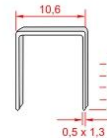

Jolly

Primula 6

Zszywki: 68 jolly
szerokość 6 mm , dł. 4 mm
Głębokość szczęki: 46 mm
ilość zszywek: 150 szt.
waga : 0,25 kg

24

Rapid R1

Zszywki: 24/6 ; 24/8
24/6 - 20 kartek (80g)
24/8 - 30 kartek (80g)
Głębokość szczęki: 55 mm
ilość zszywek: 150 szt.
waga : 0,375 kg

Primula 12

Zszywki: 24/6 ; 24/8
Głębokość szczęki: 56 mm
ilość zszywek: 150 szt.
waga : 0,25 kg

73

Rapid HD31

Zszywki: 73/8 ; 73/10 ; 73/12
73/12 - 70 kartek (80g)
Głębokość szczęki: 65 mm
ilość zszywek: 84 szt.
waga : 0,475 kg

BIZON

24

Jolly

73

13

53

11

380

zszywki BIZON
do zszywaczy cęgowych = biurowych

zszywki BIZON do zszywaczy (tacklerów i młotków)
mechanicznych oraz zszywaczy elektrycznych

Technika połączeń: zszywki, gwoździe, narzędzia pneumatyczne, kleje termotopliwe, akcesoria.

BizeA

BizeA Sp. z o.o. Tomice, ul. Europejska 4, 05-532 Baniocha (przy drodze nr 79, Piaseczno - Góra Kalwaria)
tel. 22 244 17 00 ; fax 22 244 52 77 e-mail: info@bizea.com.pl ; www.bizea.com.pl