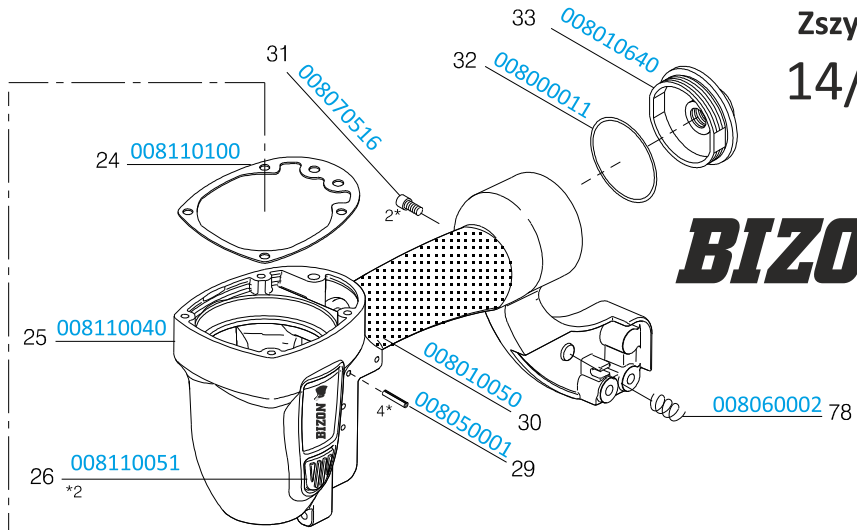

7A3 008110160A

Zszywacz BIZON
14/50-B81

65A7 008010390A

36A1 008110380
wykonanie CON
standard (BUMP FIRE)

36A2 008110384
wykonanie SEQ
pojedyncze wyz. (SEQUENTIAL)

008101422 41

BIZON 14/50-B81 schem_w04-17

105.10.27

www.BizeA.pl

Lista części zszywacz **BIZON 14/50-B81**

w zamówieniach prosimy o podawanie numerów katalogowych części

Numer rys.	Numer katalogowy	Nazwa
1	008170620	Śruba
2	008110600	Podkładka stożkowa
3	008110190	Wydech
4	008110192	Filtr wydechu
5	008110191	Płytkę filtra
6	008070525	Śruba
7	008110160	Główka
8	008110320	Sprężyna zaworu
9	008110230	Podkładka
10	008000007	Oring zaworu
11	008110240	Zawór główny
12	008000008	Oring zaworu
13	008110250	Nakładka cylindra
14	008080003	Podkładka
15	008110200	Amortyzator górny
16	008000012	Oring tłoka
18A1	008101800	Wbijak z tłokiem kpl
19	008010260	Cylinder
20	008000009	Oring
21	008110290	Uszczelka cylindra
22	008010280	Stabilizator cylindra
23	008000010	Oring
24	008110100	Uszczelka główki
25	008110040	Obudowa
26	008110051	Ośłona gumowa
27	008118810	Prowadzenie wbijaka
28	008001860	Amortyzator
29	008050001	Kołek
30	008010050	Ośłona chwytu
31	008070516	Śruba
32	008000011	Oring
33	008010640	Dekiel obudowy
36A1	008110380	Spust kpl CON
36A2	008110384	Spust kpl SEQ
39	008101401	Prowadnik bezpiecznika
40	008160004	Sprężyna bezpiecznika
41	008101422	Część bezpiecznika