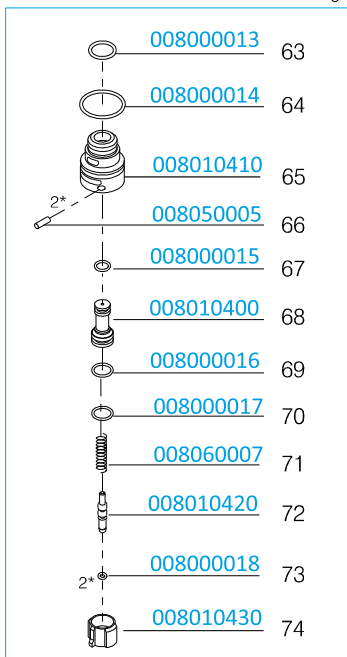

7A3 008110160A

Zszywacz BIZON
14/50-B81

65A7 008010390A

36A1 008110380
wykonanie CON
standard (BUMP FIRE)

36A2 008110384
wykonanie SEQ
pojedyncze wyz. (SEQUENTIAL)

008101422 41

BIZON 14/50-B81 schem_w04-17

105.10.27

www.BizeA.pl

Lista części zszywacz **BIZON 14/50-B81**

w zamówieniach prosimy o podawanie numerów katalogowych części

Numer rys.	Numer katalogowy	Nazwa
1	008170620	Śruba
2	008110600	Podkładka stożkowa
3	008110190	Wydech
4	008110192	Filtr wydechu
5	008110191	Płytkę filtra
6	008070525	Śruba
7	008110160	Główka
8	008110320	Sprężyna zaworu
9	008110230	Podkładka
10	008000007	Oring zaworu
11	008110240	Zawór główny
12	008000008	Oring zaworu
13	008110250	Nakładka cylindra
14	008080003	Podkładka
15	008110200	Amortyzator górny
16	008000012	Oring tłoka
18A1	008101800	Wbijak z tłokiem kpl
19	008010260	Cylinder
20	008000009	Oring
21	008110290	Uszczelka cylindra
22	008010280	Stabilizator cylindra
23	008000010	Oring
24	008110100	Uszczelka główki
25	008110040	Obudowa
26	008110051	Ośłona gumowa
27	008118810	Prowadzenie wbijaka
28	008001860	Amortyzator
29	008050001	Kołek
30	008010050	Ośłona chwytu
31	008070516	Śruba
32	008000011	Oring
33	008010640	Dekiel obudowy
36A1	008110380	Spust kpl CON
36A2	008110384	Spust kpl SEQ
39	008101401	Prowadnik bezpiecznika
40	008160004	Sprężyna bezpiecznika
41	008101422	Część bezpiecznika