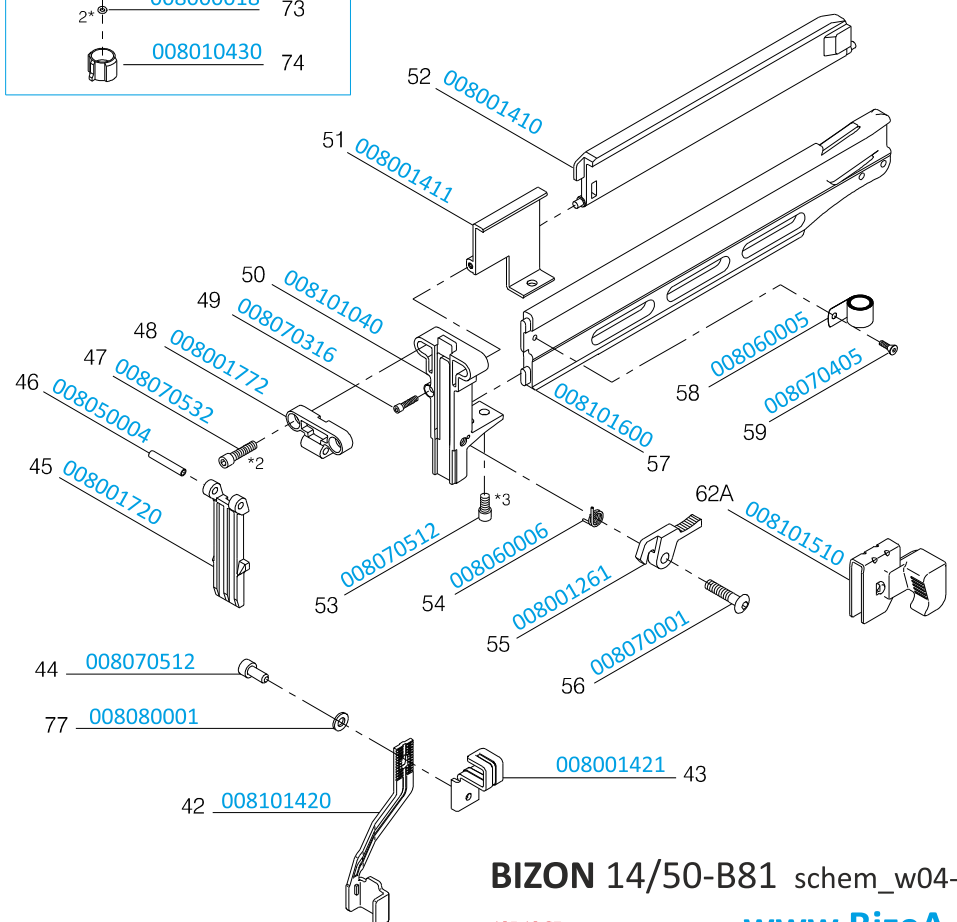

7A3 008110160A

Zszywacz BIZON
14/50-B81

65A7 008010390A

36A1 008110380
wykonanie CON
standard (BUMP FIRE)

36A2 008110384
wykonanie SEQ
pojedyncze wyz. (SEQUENTIAL)

008101422 41

BIZON 14/50-B81 schem_w04-17

105.10.27

www.BizeA.pl

Lista części zszywacz **BIZON 14/50-B81**

w zamówieniach prosimy o podawanie numerów katalogowych części

Numer rys.	Numer katalogowy	Nazwa
1	008170620	Śruba
2	008110600	Podkładka stożkowa
3	008110190	Wydech
4	008110192	Filtr wydechu
5	008110191	Płytkę filtra
6	008070525	Śruba
7	008110160	Główka
8	008110320	Sprężyna zaworu
9	008110230	Podkładka
10	008000007	Oring zaworu
11	008110240	Zawór główny
12	008000008	Oring zaworu
13	008110250	Nakładka cylindra
14	008080003	Podkładka
15	008110200	Amortyzator górny
16	008000012	Oring tłoka
18A1	008101800	Wbijak z tłokiem kpl
19	008010260	Cylinder
20	008000009	Oring
21	008110290	Uszczelka cylindra
22	008010280	Stabilizator cylindra
23	008000010	Oring
24	008110100	Uszczelka główki
25	008110040	Obudowa
26	008110051	Ośłona gumowa
27	008118810	Prowadzenie wbijaka
28	008001860	Amortyzator
29	008050001	Kołek
30	008010050	Ośłona chwytu
31	008070516	Śruba
32	008000011	Oring
33	008010640	Dekiel obudowy
36A1	008110380	Spust kpl CON
36A2	008110384	Spust kpl SEQ
39	008101401	Prowadnik bezpiecznika
40	008160004	Sprężyna bezpiecznika
41	008101422	Część bezpiecznika