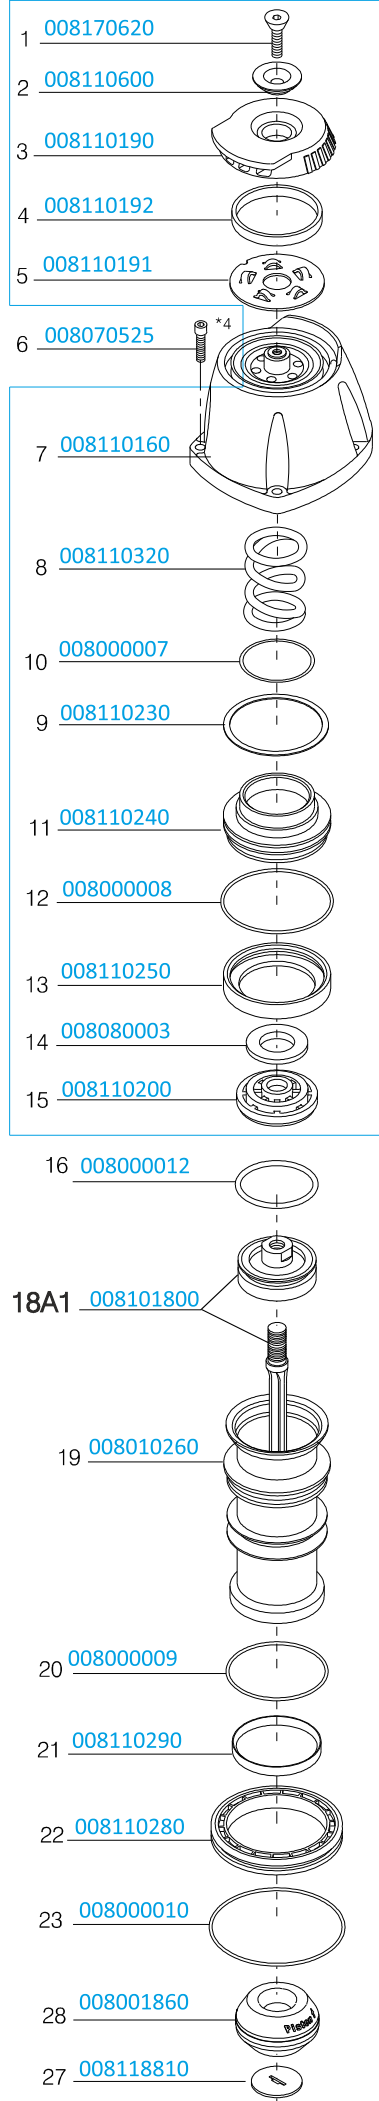

7A3 008110160A

Zszywacz BIZON
14/50-B81

65A7 008010390A

36A1 008110380
wykonanie CON
standard (BUMP FIRE)

36A2 008110384
wykonanie SEQ
pojedyncze wyz. (SEQUENTIAL)

008101422 41

BIZON 14/50-B81 schem_w04-17

105.10.27

www.BizeA.pl

Lista części zszywacz **BIZON 14/50-B81**

w zamówieniach prosimy o podawanie numerów katalogowych części

Numer rys.	Numer katalogowy	Nazwa
1	008170620	Śruba
2	008110600	Podkładka stożkowa
3	008110190	Wydech
4	008110192	Filtr wydechu
5	008110191	Płytkę filtra
6	008070525	Śruba
7	008110160	Główka
8	008110320	Sprężyna zaworu
9	008110230	Podkładka
10	008000007	Oring zaworu
11	008110240	Zawór główny
12	008000008	Oring zaworu
13	008110250	Nakładka cylindra
14	008080003	Podkładka
15	008110200	Amortyzator górny
16	008000012	Oring tłoka
18A1	008101800	Wbijak z tłokiem kpl
19	008010260	Cylinder
20	008000009	Oring
21	008110290	Uszczelka cylindra
22	008010280	Stabilizator cylindra
23	008000010	Oring
24	008110100	Uszczelka główki
25	008110040	Obudowa
26	008110051	Ośłona gumowa
27	008118810	Prowadzenie wbijaka
28	008001860	Amortyzator
29	008050001	Kołek
30	008010050	Ośłona chwytu
31	008070516	Śruba
32	008000011	Oring
33	008010640	Dekiel obudowy
36A1	008110380	Spust kpl CON
36A2	008110384	Spust kpl SEQ
39	008101401	Prowadnik bezpiecznika
40	008160004	Sprężyna bezpiecznika
41	008101422	Część bezpiecznika